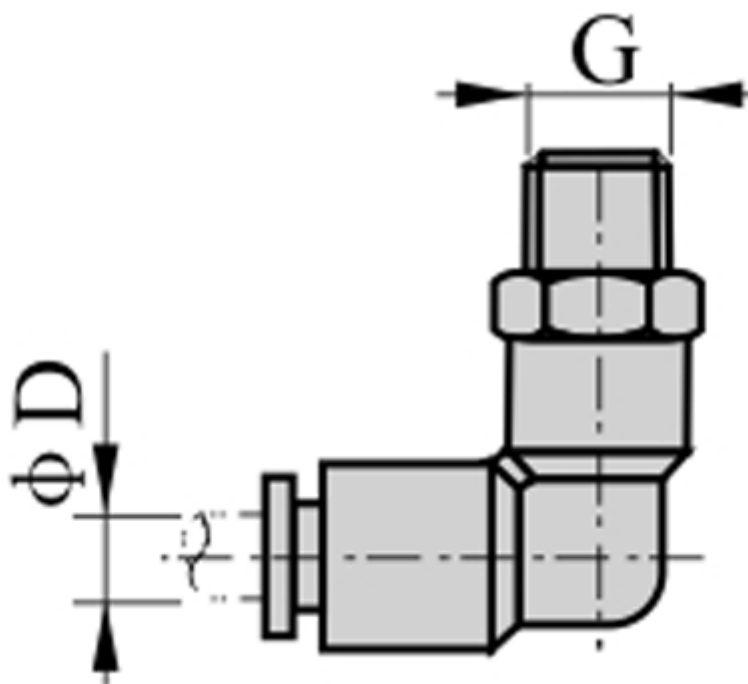

Varenummer: 58EPL1604
Beskrivelse: Fitting EPL1604 vinkel
udvendig gevind 1/2", slangediameter $\varnothing 16$

Mål

D = 16
Gevind = 1/2"